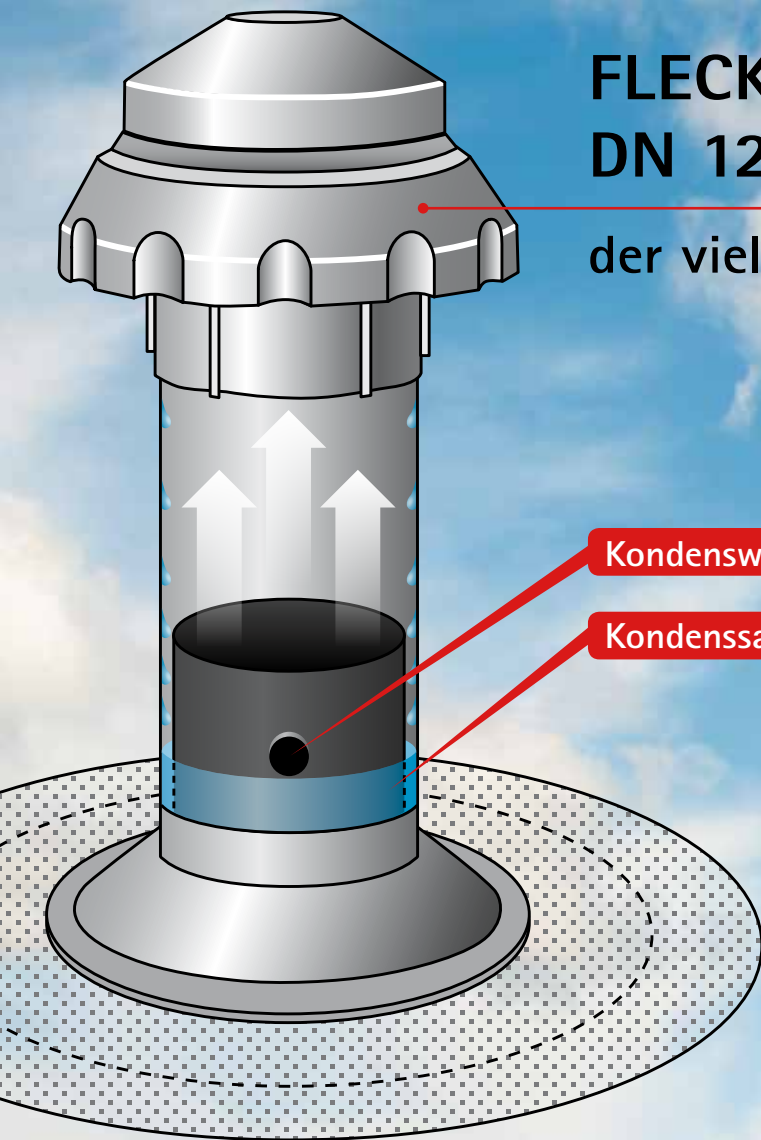

# GROSSE WIRKUNG

- Die leistungsstarken Lüfter von FLECK mit KWA (Kondenswasserabscheider) für turbo-trockene Entlüftungsleistungen

[www.fleck-dach.de](http://www.fleck-dach.de)

Unsere Stärke ist Ihr Erfolg!

# FLECK Flachdachlüfter 4 in 1 DN 125/100 + KWA

der vielfältige 4 in 1 wird erweitert!

Kondenswasserabscheider

Kondenssammler

Abb. mit Standardkopf

auch DN 150 verfügbar

Mit dem Kondenswasser-Abscheider (KWA) ergänzt die neue Generation FLECK 4 in 1-Lüfter das Lieferprogramm um eine hochinnovative Lösung gegen Kondenswasser-Rücklauf. Im doppelwandigen Rohrsystem wird das Kondenswasser am Rücklauf gehindert und über eine spezielle Überlaufbohrung nach außen abgeleitet. Das macht den neuen FLECK Flachdachlüfter unverzichtbar für eine schnelle Abtrocknung durchfeuchteter Dachflächen. Aber auch als Flachdach-Sanitär Lüfter ist er im Bereich der Zwangs-Be- und Entlüftung erste Wahl, denn er verhindert zuverlässig eine Schädigung von Ventilatoren durch zurücklaufendes Kondenswasser. Eine Versottung oder Schimmelbildung innerhalb der Lüftungsanlage wird spürbar eingedämmt.

# FLECK Flachdach-Wrasenlüfter DN 150 + KWA

der durchsatzstarke Lüfter ist  
mit Flairkopf oder auch mit  
Standardkopf ab sofort lieferbar!

Abb. mit Flairkopf

Abb. mit Standardkopf

Kondenswasserabscheider

Kondenssammler

Die neue Kondenswasserabscheidung findet sich ab sofort auch im FLECK Flachdach-Wrasenlüfter Programm DN 150 wieder. Neben einer DN 150 Ausführung mit Standardkopf glänzt die bekannte Variante mit Flairkopf durch hohen Luftdurchsatz. Die Version mit Flairkopf ist daher besonders gut für den Anschluss an Dunstabzugshauben geeignet. Kondenssammler und Kondenswasserabscheider schützen angeschlossene Lüfter und Ventilatoren vor einer Schädigung durch zurücklaufendes Kondensat.