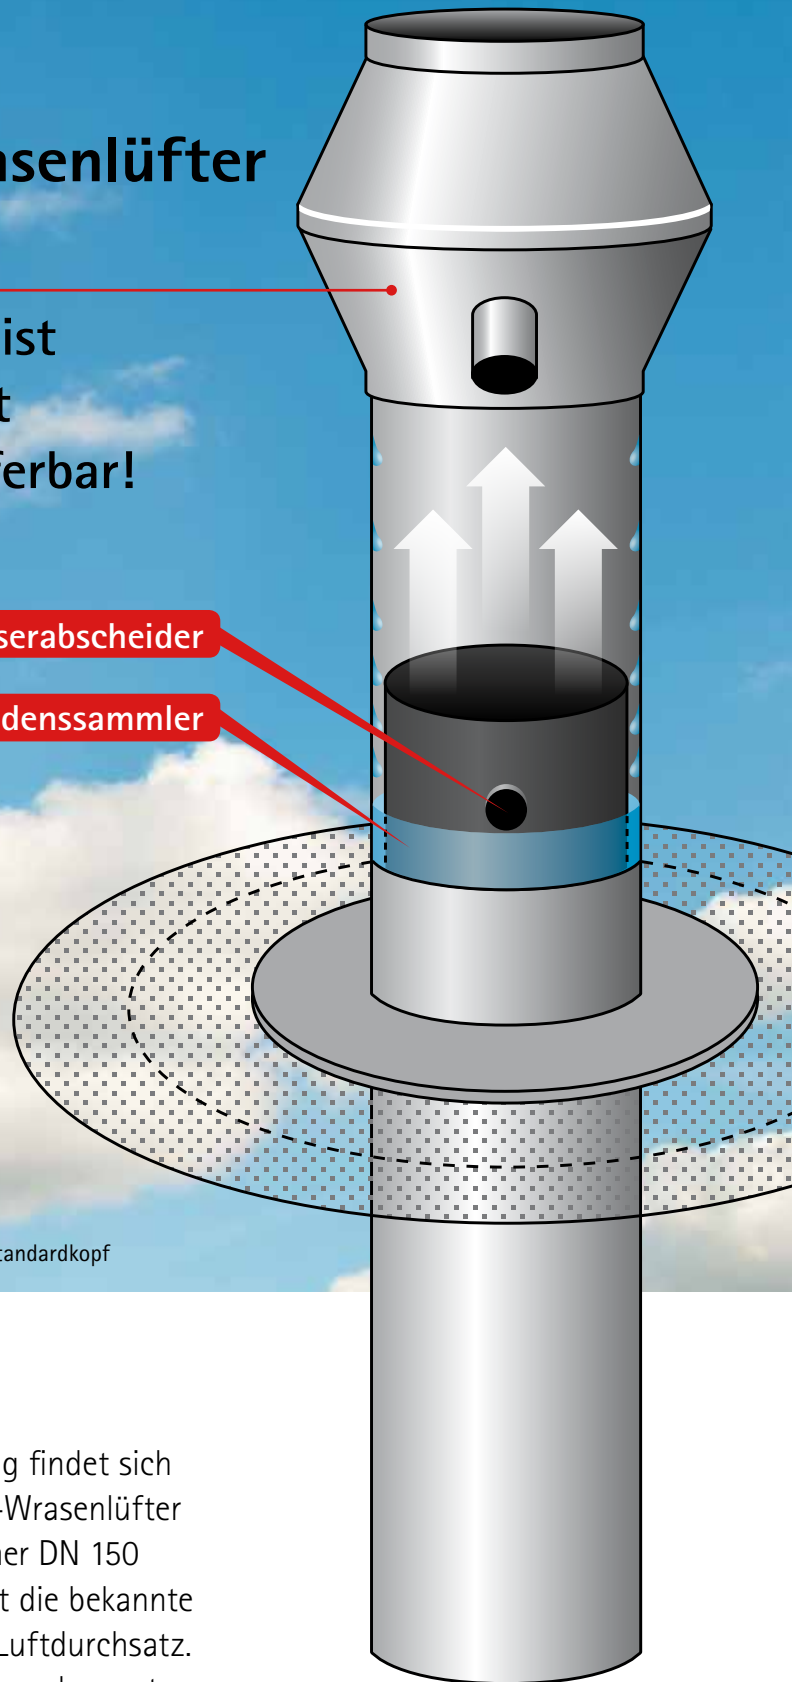

# FLECK Flachdachlüfter 4 in 1 DN 125/100 + KWA

der vielfältige 4 in 1 wird erweitert!

Kondenswasserabscheider

Kondenssammler

Abb. mit Standardkopf

auch DN 150 verfügbar

Mit dem Kondenswasser-Abscheider (KWA) ergänzt die neue Generation FLECK 4 in 1-Lüfter das Lieferprogramm um eine hochinnovative Lösung gegen Kondenswasser-Rücklauf. Im doppelwandigen Rohrsystem wird das Kondenswasser am Rücklauf gehindert und über eine spezielle Überlaufbohrung nach außen abgeleitet. Das macht den neuen FLECK Flachdachlüfter unverzichtbar für eine schnelle Abtrocknung durchfeuchteter Dachflächen. Aber auch als Flachdach-Sanitär Lüfter ist er im Bereich der Zwangs-Be- und Entlüftung erste Wahl, denn er verhindert zuverlässig eine Schädigung von Ventilatoren durch zurücklaufendes Kondenswasser. Eine Versottung oder Schimmelbildung innerhalb der Lüftungsanlage wird spürbar eingedämmt.

# FLECK Flachdach-Wrasenlüfter DN 150 + KWA

der durchsatzstarke Lüfter ist  
mit Flairkopf oder auch mit  
Standardkopf ab sofort lieferbar!

Abb. mit Flairkopf

Abb. mit Standardkopf

Kondenswasserabscheider

Kondenssammler

Die neue Kondenswasserabscheidung findet sich ab sofort auch im FLECK Flachdach-Wrasenlüfter Programm DN 150 wieder. Neben einer DN 150 Ausführung mit Standardkopf glänzt die bekannte Variante mit Flairkopf durch hohen Luftdurchsatz. Die Version mit Flairkopf ist daher besonders gut für den Anschluss an Dunstabzugshauben geeignet. Kondenssammler und Kondenswasserabscheider schützen angeschlossene Lüfter und Ventilatoren vor einer Schädigung durch zurücklaufendes Kondensat.